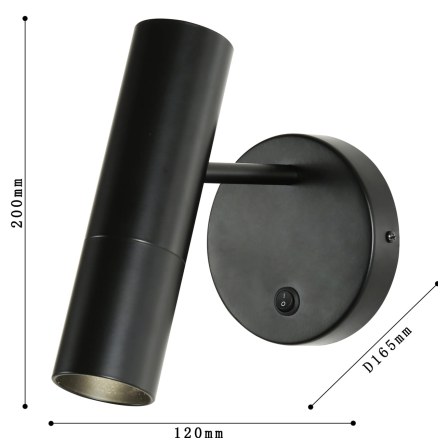

TUBE

2107-1W

Бренд	Favourite
Ширина, мм	120
Макс. Высота, мм	200
Мин. Высота, мм	200
Основной источник света, тип цоколя	LED
Основной источник света, Мощность лампы, W	5
Основной источник света, Комплектация лампами	да
Материал плафона	металл
Материал арматуры	металл
Степень защиты, IP	20
Мощность общая	5
Площадь освещения, кв.м.	3
Цветовая температура максимальная, K	3000
Световой поток максимальный, LM	400
Пульт	нет
Выключатель	Нет
Диммер	Нет
Доп. источник света, Комплектация доп лампами	Нет
Вид рассеивателя	экран
Форма рассеивателя	плоский
Количество плафонов	1
Направление плафонов	вниз
Форма плафона	цилиндр
Цвет плафона	черный
Высота плафона, мм	200
Диаметр плафона верхний, мм	55
Диаметр плафона нижний, мм	55
Возможность использования универсальных креплений	Нет
Возможность замены ламп	Нет
Подходит для натяжных потолков	Нет
Цвет арматуры	черный
Крепление	планка
Световой поток максимальный, LM	400