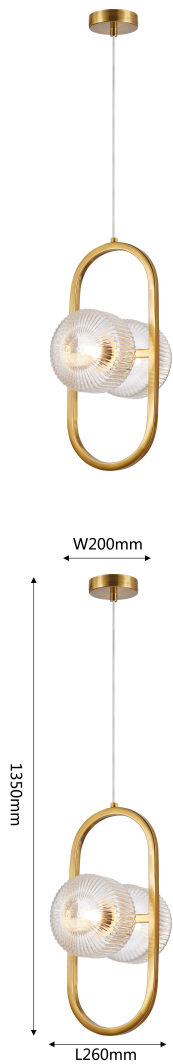

# MALINCONIA

4051-2P

Бренд	Favourite
Ширина, мм	200
Длина, мм	260
Макс. Высота, мм	1350
Мин. Высота, мм	500
Основной источник света, Количество ламп	2
Основной источник света, тип цоколя	G9
Основной источник света, Мощность лампы, W	28
Основной источник света, Комплектация лампами	нет
Материал плафона	прозрачное стекло
Мощность общая	56
Площадь освещения, кв.м.	4
Диаметр потолочной чаши, мм	D100*H25
Цвет арматуры	латунь
Крепление	планка

**Цена: 10 000 руб.**