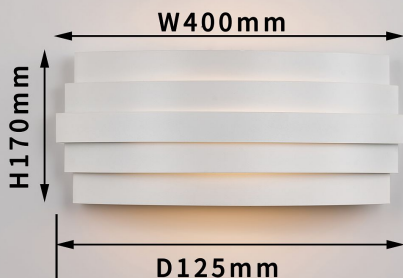

## 4122-2W

Бренд	Favourite
Длина, мм	400
Макс. Высота, мм	170
Основной источник света, Количество ламп	2
Основной источник света, тип цоколя	E14
Основной источник света, Мощность лампы, W	40
Основной источник света, Комплектация лампами	нет
Материал арматуры	белый
Мощность общая	80
Площадь освещения, кв.м.	4
Цвет арматуры	белый
Крепление	планка