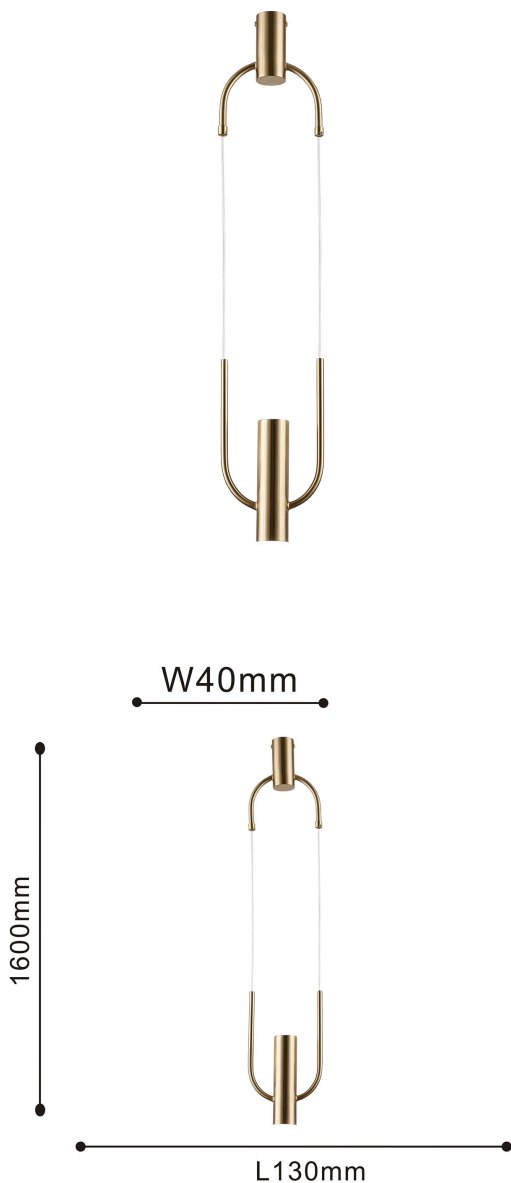

## 4192-1P

Бренд	Favourite
Ширина, мм	40
Длина, мм	130
Макс. Высота, мм	1600
Мин. Высота, мм	500
Основной источник света, Количество ламп	1
Основной источник света, тип цоколя	LED
Основной источник света, Мощность лампы, W	3
Основной источник света, Комплектация лампами	да
Материал плафона	белый акрил
Мощность общая	3
Площадь освещения, кв.м.	1
Цветовая температура максимальная, K	4000
Световой поток максимальный, LM	255
Цвет арматуры	золотой
Крепление	планка
Световой поток максимальный, LM	255