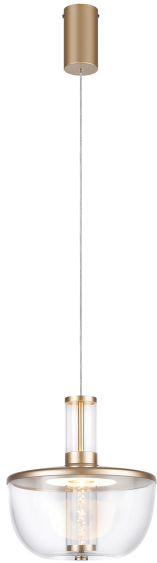

FLASKA

4313-1P

Бренд	Favourite
Диаметр, мм	230
Макс. Высота, мм	1945
Мин. Высота, мм	355
Основной источник света, Количество ламп	1
Основной источник света, тип цоколя	LED
Основной источник света, Мощность лампы, W	12
Основной источник света, Комплектация лампами	да
Материал плафона	стекло
Материал арматуры	металл
Степень защиты, IP	20
Мощность общая	12
Площадь освещения, кв.м.	2
Цветовая температура максимальная, K	4000
Световой поток максимальный, LM	600
Пульт	нет
Диаметр потолочной чаши, мм	60
Выключатель	Нет
Диммер	Нет
Доп. источник света, Комплектация доп лампами	Нет
Индекс цветопередачи	>90
Вид рассеивателя	экран
Форма рассеивателя	цилиндр
Количество плафонов	1
Форма плафона	сфера
Цвет плафона	прозрачный
Высота плафона, мм	142
Диаметр плафона верхний, мм	228
Возможность использования универсальных креплений	Нет
Возможность замены ламп	Нет
Подходит для натяжных потолков	Да
Цвет арматуры	золотой
Крепление	планка
Световой поток максимальный, LM	600