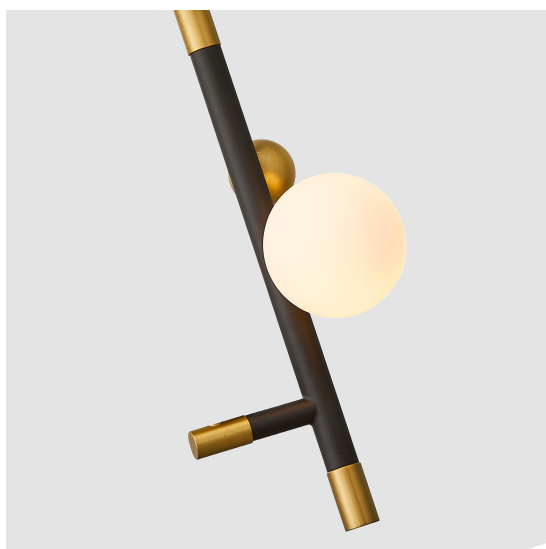

SPARROW

4324-1P

Коллекция Sparrow отличается искусным применением контрастных материалов и изящного декора. Золотой декоративный элемент в виде птицы олицетворяет свободу творчества и самовыражения, придавая дизайну коллекции легкость и динамичность. Круглые белые плафоны выполнены из выдувного стекла ручной работы, их гладкая поверхность прекрасно проводит свет, создавая ощущение простора и объема.

| | |
|---|-----------|
| Бренд | Favourite |
| Ширина, мм | 140 |
| Длина, мм | 155 |
| Макс. Высота, мм | 1800 |
| Мин. Высота, мм | 445 |
| Основной источник света, Количество ламп | 1 |
| Основной источник света, тип цоколя | LED |
| Основной источник света, Мощность лампы, W | 5 |
| Основной источник света, Комплектация лампами | да |
| Материал плафона | стекло |
| Материал арматуры | металл |
| Материал декоративных элементов | металл |
| Степень защиты, IP | 20 |
| Мощность общая | 5 |
| Площадь освещения, кв.м. | 1 |
| Цветовая температура максимальная, K | 4000 |
| Световой поток максимальный, LM | 400 |
| Пульт | нет |
| Диаметр потолочной чаши, мм | 70 |
| Выключатель | Нет |
| Диммер | Нет |
| Доп. источник света, Комплектация доп лампами | Нет |
| Индекс цветопередачи | >90 |
| Вид рассеивателя | экран |
| Форма рассеивателя | шар |
| Количество плафонов | 1 |
| Форма плафона | шар |
| Цвет плафона | белый |
| Высота плафона, мм | 318 |
| Цвет декоративных элементов | золотой |
| Возможность использования универсальных креплений | Нет |
| Возможность замены ламп | Нет |
| Подходит для натяжных потолков | Да |
| Цвет арматуры | черный |
| Крепление | планка |
| Световой поток максимальный, LM | 400 |