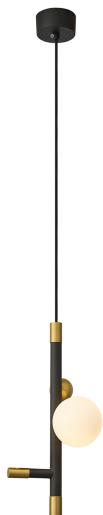

SPARROW

4324-1P

Коллекция Sparrow отличается искусным применением контрастных материалов и изящного декора. Золотой декоративный элемент в виде птицы олицетворяет свободу творчества и самовыражения, придавая дизайну коллекции легкость и динамичность. Круглые белые плафоны выполнены из выдувного стекла ручной работы, их гладкая поверхность прекрасно проводит свет, создавая ощущение простора и объема.

| | |
|---|-----------|
| Бренд | Favourite |
| Ширина, мм | 140 |
| Длина, мм | 155 |
| Макс. Высота, мм | 1800 |
| Мин. Высота, мм | 445 |
| Основной источник света, Количество ламп | 1 |
| Основной источник света, тип цоколя | LED |
| Основной источник света, Мощность лампы, W | 5 |
| Основной источник света, Комплектация лампами | да |
| Материал плафона | стекло |
| Материал арматуры | металл |
| Материал декоративных элементов | металл |
| Степень защиты, IP | 20 |
| Мощность общая | 5 |
| Площадь освещения, кв.м. | 1 |
| Цветовая температура максимальная, K | 4000 |
| Световой поток максимальный, LM | 400 |
| Пульт | нет |
| Диаметр потолочной чаши, мм | 70 |
| Выключатель | Нет |
| Диммер | Нет |
| Доп. источник света, Комплектация доп лампами | Нет |
| Индекс цветопередачи | >90 |
| Вид рассеивателя | экран |
| Форма рассеивателя | шар |
| Количество плафонов | 1 |
| Форма плафона | шар |
| Цвет плафона | белый |
| Высота плафона, мм | 318 |
| Цвет декоративных элементов | золотой |
| Возможность использования универсальных креплений | Нет |
| Возможность замены ламп | Нет |
| Подходит для натяжных потолков | Да |
| Цвет арматуры | черный |
| Крепление | планка |
| Световой поток максимальный, LM | 400 |