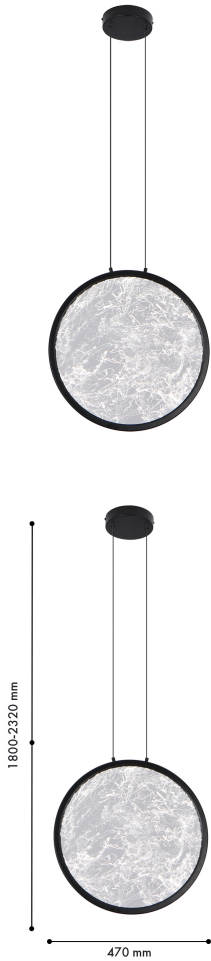

Бренд	Favourite
Ширина, мм	150
Длина, мм	470
Макс. Высота, мм	2320
Мин. Высота, мм	1800
Основной источник света, Количество ламп	1
Основной источник света, тип цоколя	LED
Основной источник света, Мощность лампы, W	27
Основной источник света, Комплектация лампами	да
Материал плафона	металл
Материал арматуры	металл
Материал декоративных элементов	акрил
Степень защиты, IP	20
Мощность общая	27
Площадь освещения, кв.м.	5
Цветовая температура максимальная, K	4000
Световой поток максимальный, LM	1620
Пульт	нет
Диаметр потолочной чаши, мм	150
Выключатель	Нет
Диммер	Нет
Доп. источник света, Комплектация доп лампами	Нет
Индекс цветопередачи	>90
Вид рассеивателя	экран
Форма рассеивателя	плоский
Количество плафонов	1
Форма плафона	Круглый
Цвет плафона	черный
Цвет декоративных элементов	матовый
Возможность использования универсальных креплений	Нет
Возможность замены ламп	Нет
Подходит для натяжных потолков	Да
Цвет арматуры	черный
Крепление	планка
Световой поток максимальный, LM	1620