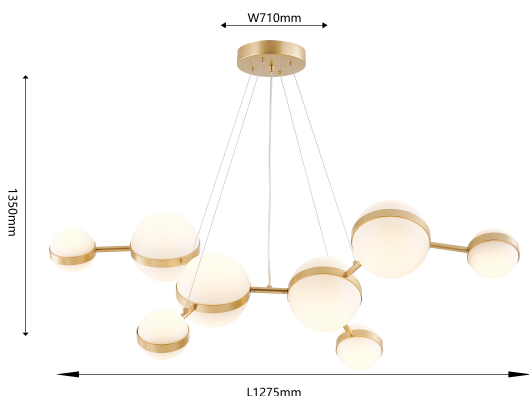

ASTERISMO

4448-8P

Бренд	Favourite
Диаметр, мм	1275
Макс. Высота, мм	1350
Мин. Высота, мм	1100
Основной источник света, Количество ламп	1
Основной источник света, тип цоколя	LED
Основной источник света, Мощность лампы, W	60
Основной источник света, Комплектация лампами	да
Материал плафона	стекло
Материал арматуры	металл
Степень защиты, IP	20
Мощность общая	60
Площадь освещения, кв.м.	18
Цветовая температура максимальная, K	4000
Световой поток максимальный, LM	5505
Пульт	нет
Диаметр потолочной чаши, мм	200
Выключатель	Нет
Диммер	Нет
Доп. источник света, Комплектация доп лампами	Нет
Вид рассеивателя	экран
Форма рассеивателя	плоский
Количество плафонов	8
Форма плафона	Круглый
Цвет плафона	белый
Диаметр плафона верхний, мм	200
Диаметр плафона нижний, мм	130
Возможность использования универсальных креплений	Нет
Возможность замены ламп	Нет
Подходит для натяжных потолков	Да
Цвет арматуры	золотой
Крепление	планка
Световой поток максимальный, LM	5505