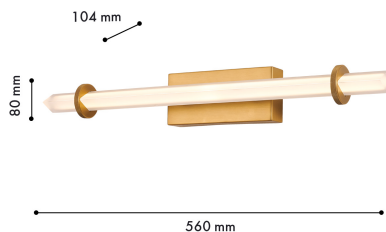

STAV

4553-1W

Светильники Stav представляют собой воплощение современного стиля. Их утонченная конструкция включает в себя металлический каркас и акриловый плафон, имеющий форму треугольного бруска. Элементы плафона скреплены декоративными крепежами, придающими каждому светильнику особый шарм. Каркас выполнен в цвете матовой латуни, что добавляет изысканности и роскоши в эту современную коллекцию

Бренд	Favourite
Ширина, мм	560
Макс. Высота, мм	80
Мин. Высота, мм	80
Основной источник света, Количество ламп	1
Основной источник света, тип цоколя	LED
Основной источник света, Мощность лампы, W	8
Основной источник света, Комплектация лампами	да
Материал плафона	металл
Материал арматуры	металл
Материал декоративных элементов	металл
Степень защиты, IP	20
Мощность общая	8
Площадь освещения, кв.м.	3
Цветовая температура максимальная, K	4000
Световой поток максимальный, LM	975
Пульт	нет
Выключатель	Нет
Диммер	Нет
Доп. источник света, Комплектация доп лампами	Нет
Вид рассеивателя	экран
Форма рассеивателя	плоский
Количество плафонов	1
Форма плафона	цилиндр
Цвет плафона	белый
Цвет декоративных элементов	латунь
Возможность использования универсальных креплений	Нет
Возможность замены ламп	Нет
Подходит для натяжных потолков	Нет
Цвет арматуры	золотой
Крепление	планка
Световой поток максимальный, LM	975